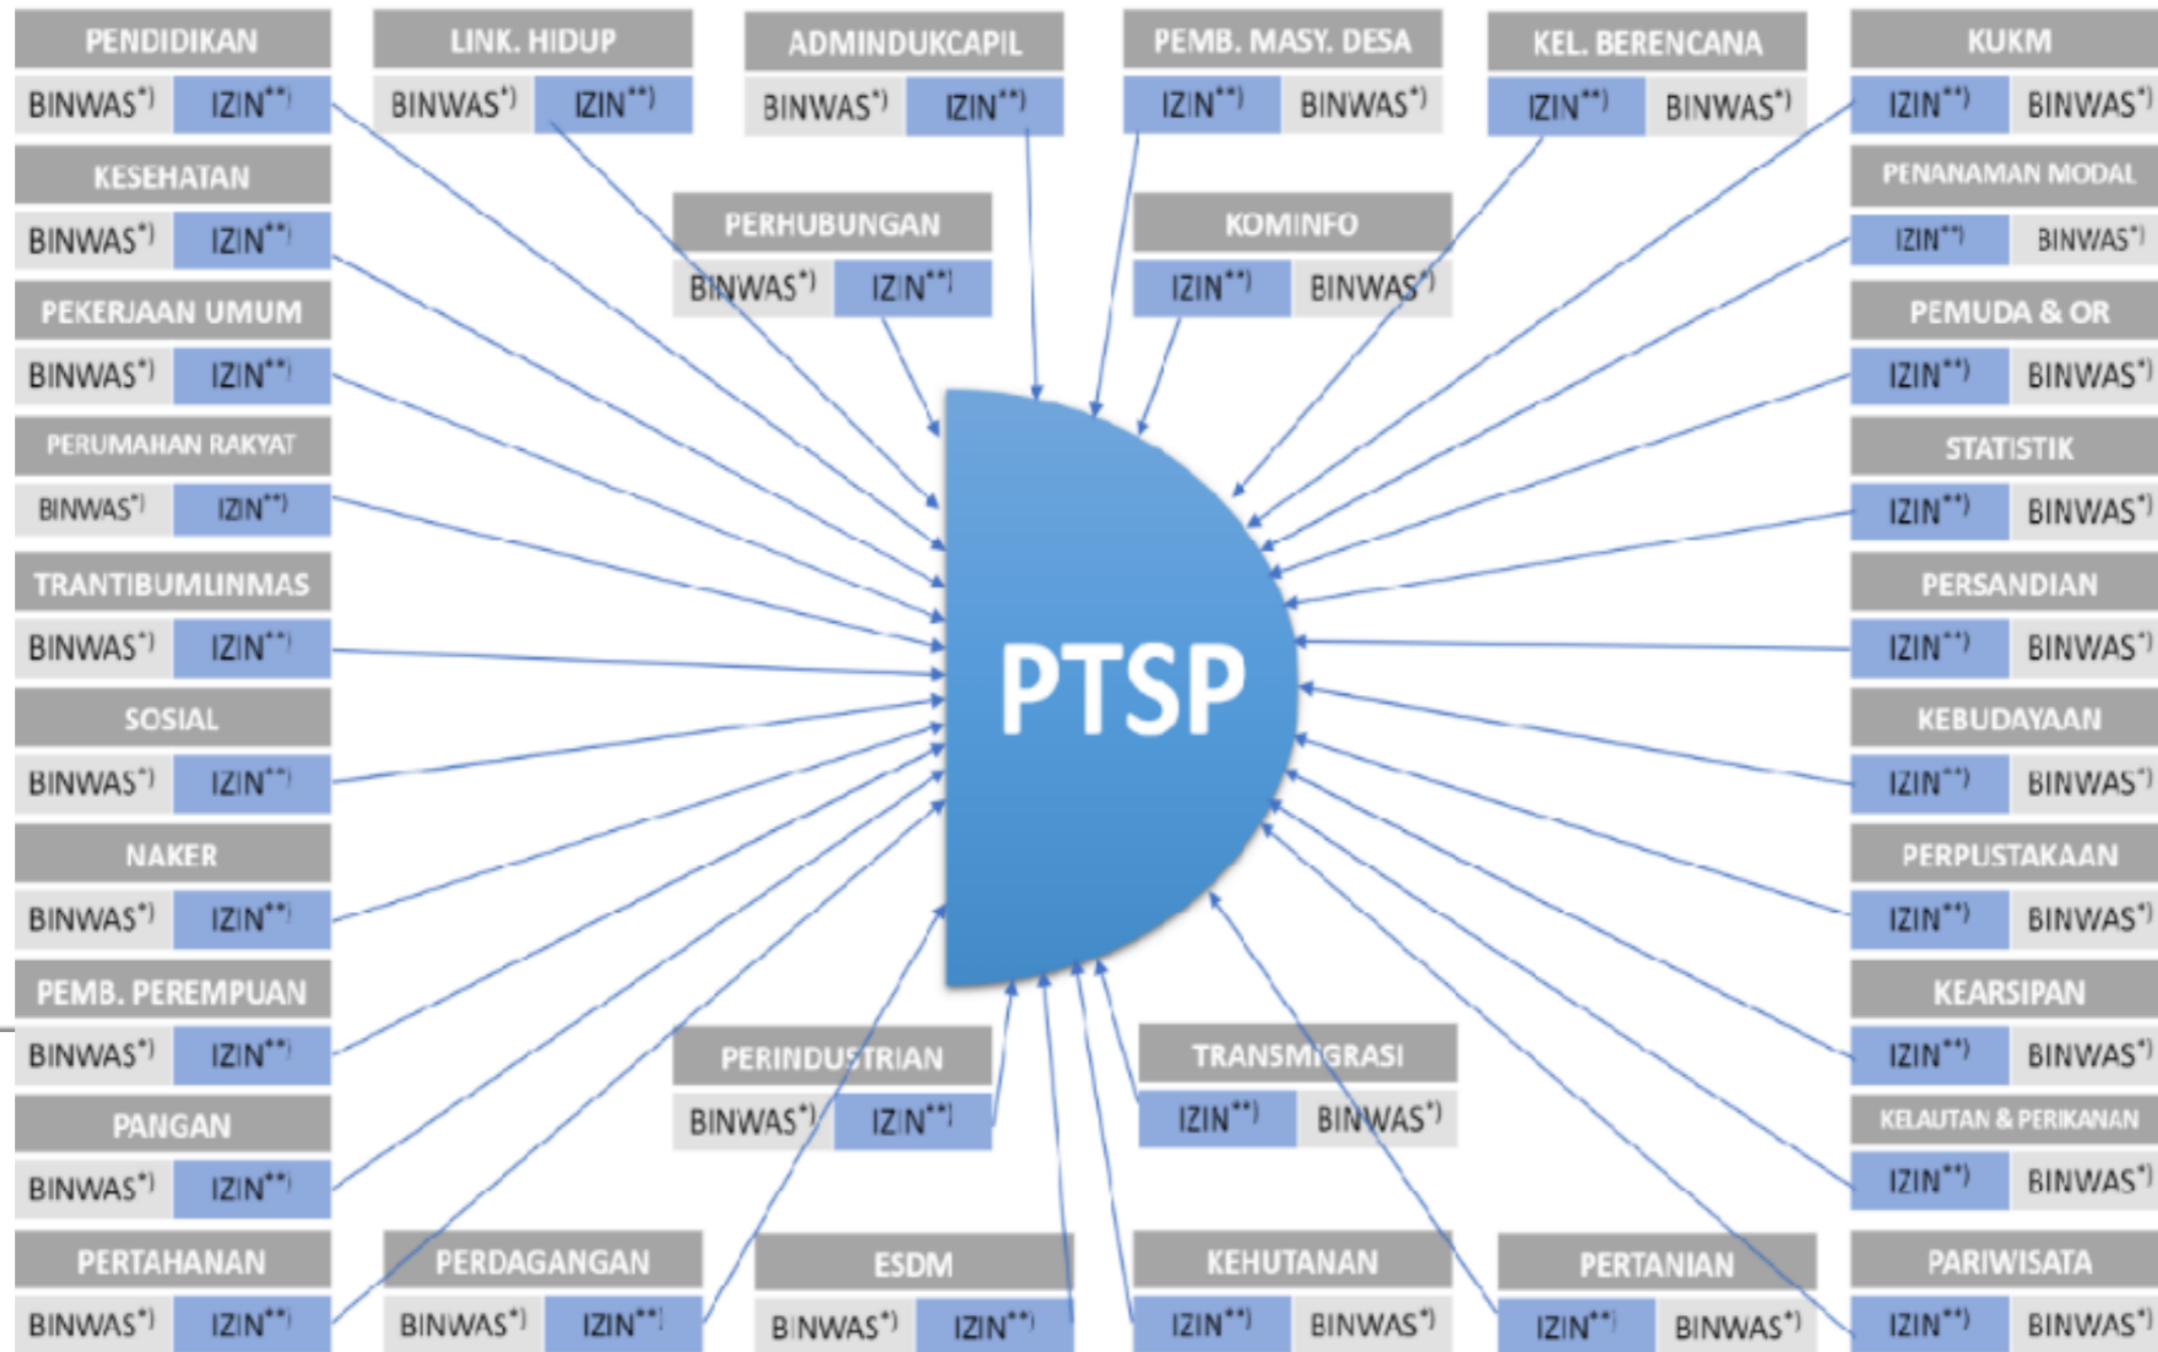

# Pelayanan Perizinan dan Non Perizinan Secara Terpadu Satu Pintu dibidang Penanaman Modal yang Menjadi Kewenangan Daerah Kabupaten/ Kota

*\*) PEMBINAAN PENGAWASAN \*\*) PERIZINAN, PERIZINAN BERUSAHA, DAN NONPERIZINAN*

## **CROSSCUTTING PROGRAM DPMPTSP KABUPATEN PURWAKARTA**