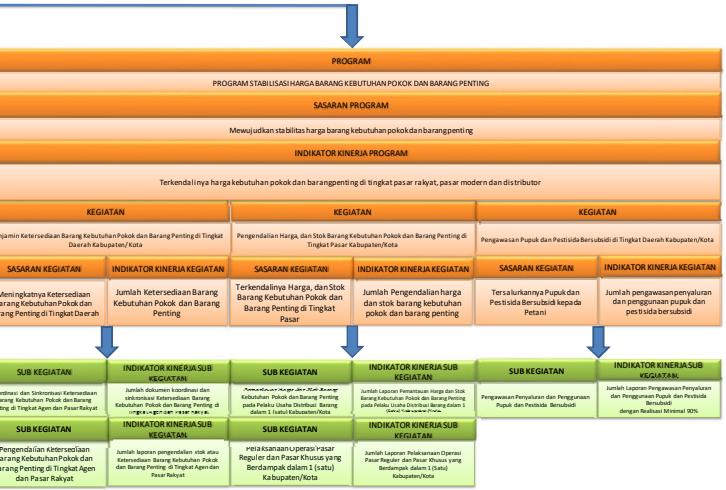

CROSS CUTTING TAHUN 2023

KIPALA PRIBUKTI (DASRU) / ESIKUN 3

KEKORPORATIFAN / KIPALA UPD

JF PENYETARAAN / SUB INSIAN / ESIKUN 4

KEPALA PERANGKAT DAERAH/  
ESSELON II

KEPALA BIDANG / KEPALA  
UPTD

JF PENYETARAAN/ SUB  
BAGIAN/ ESELON 4

KEPALA PERANGKAT DAERAH/ ESSELON II

KEPALA BIDANG / KEPALA UPTD

JF PENYETARAAN/ SUB BAGIAN/ ESELON 4

KEPALA BIDANG / KEPALA UPTD

KEPALA BIDANG / KEPALA UPTD

JF PENYETARAAN / SUB BAGIAN / ESISLON 4

KEPALA PERANGKAT DAERAH/  
ESSELON II

KEPALA BIDANG / KEPALA  
UPTD

JF PENYETARAAN / SUB  
BAGIAN / ESELON 4

KEPALA PERANGKAT  
DAERAH/ ESSELON II

KEPALA BIDANG / KEPALA  
UPTD