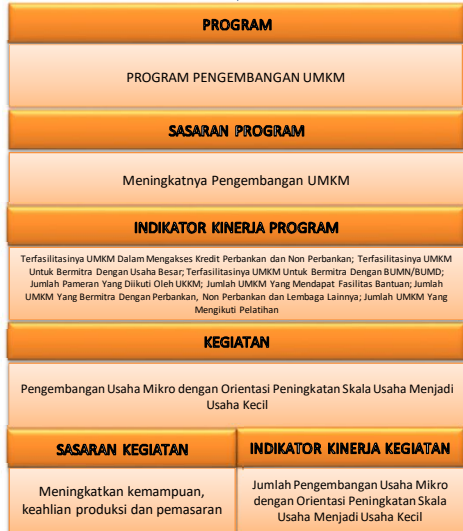

KEPALA BIDANG / KEPALA UPTD