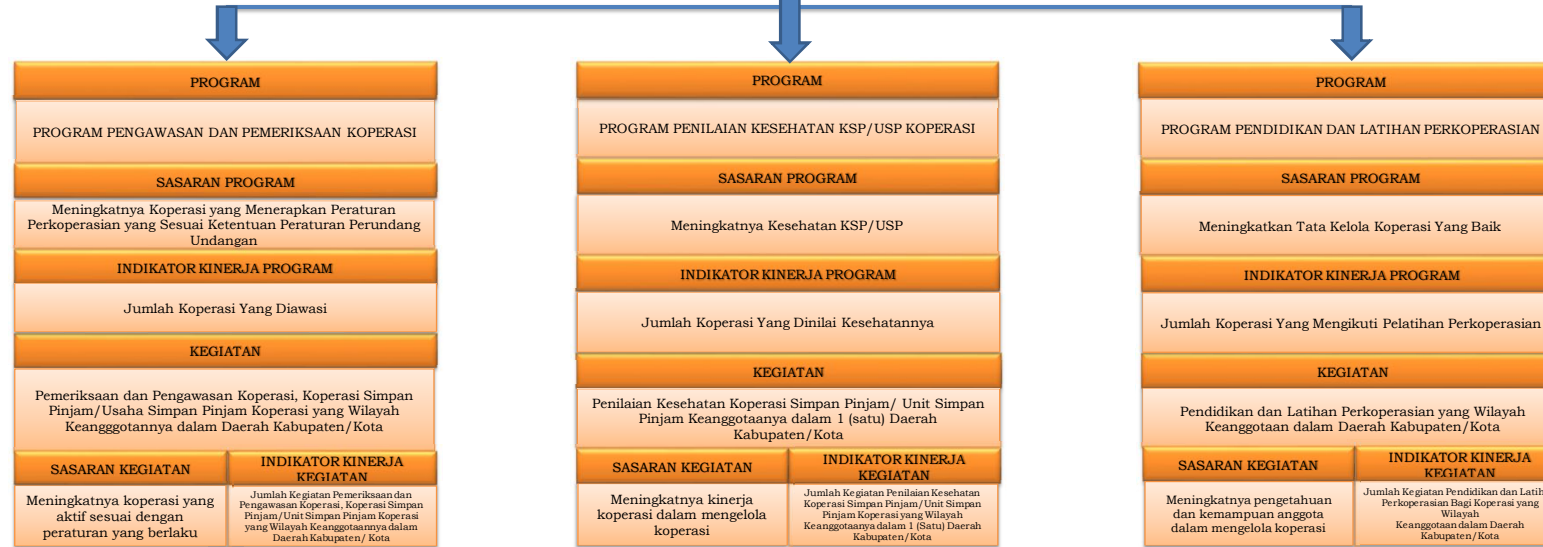

CROSS CUTTING TAHUN 2023

KIPALA PRIBUKTI (DASRU) / ESIKUN 3

KEKORPORATIFAN / KIPALA UPD

JF PENYETARAAN / SUB INSIAN / ESIKUN 4

KEPALA PERANGKAT DAERAH/  
ESSELON II

KEPALA BIDANG / KEPALA  
UPTD

JF PENYETARAAN/ SUB  
BAGIAN/ ESELON 4