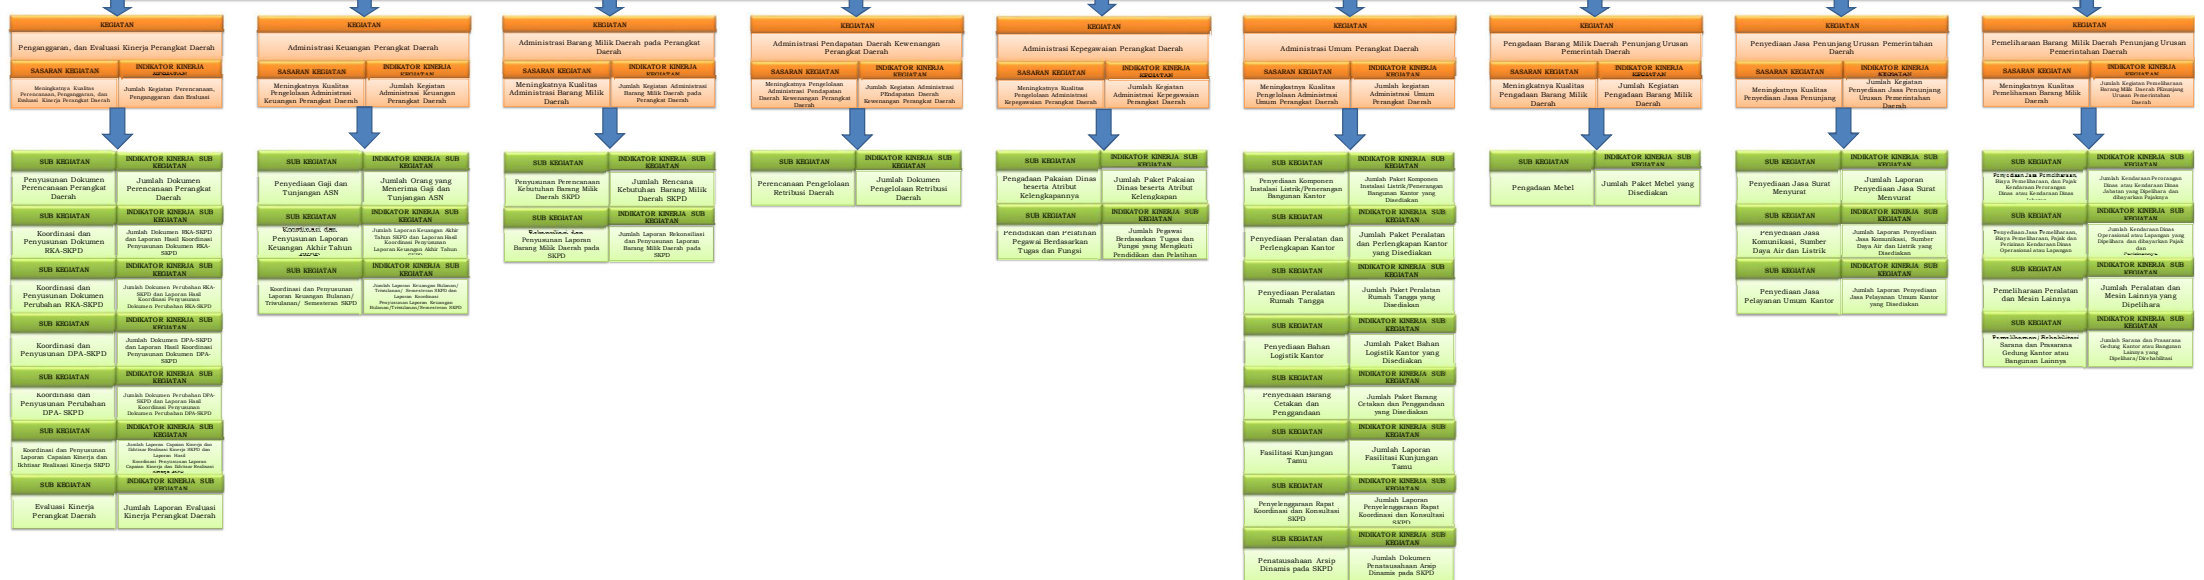

CROSS CUTTING TAHUN 2023

KIPALA PRIBUKTI (DASRU) / ESIKUN 3

KEKORPORATIFAN / KIPALA UPD

JF PENYETARAAN / SUB INSIAN / ESIKUN 4

KEPALA PERANGKAT DAERAH/  
ESSELON II

KEPALA BIDANG / KEPALA  
UPTD

JF PENYETARAAN/ SUB  
BAGIAN/ ESELON 4

KEPALA PERANGKAT DAERAH/ ESSELON II

KEPALA BIDANG / KEPALA UPTD

JF PENYETARAAN/ SUB BAGIAN/ ESELON 4

KEPALA BIDANG / KEPALA UPTD

KEPALA BIDANG / KEPALA UPTD

JF PENYETARAAN / SUB BAGIAN / ESISLON 4

KEPALA PERANGKAT DAERAH/  
ESSELON II

KEPALA BIDANG / KEPALA  
UPTD

JF PENYETARAAN / SUB  
BAGIAN / ESELON 4

KEPALA PERANGKAT  
DAERAH/ ESSELON II

KEPALA BIDANG / KEPALA  
UPTD