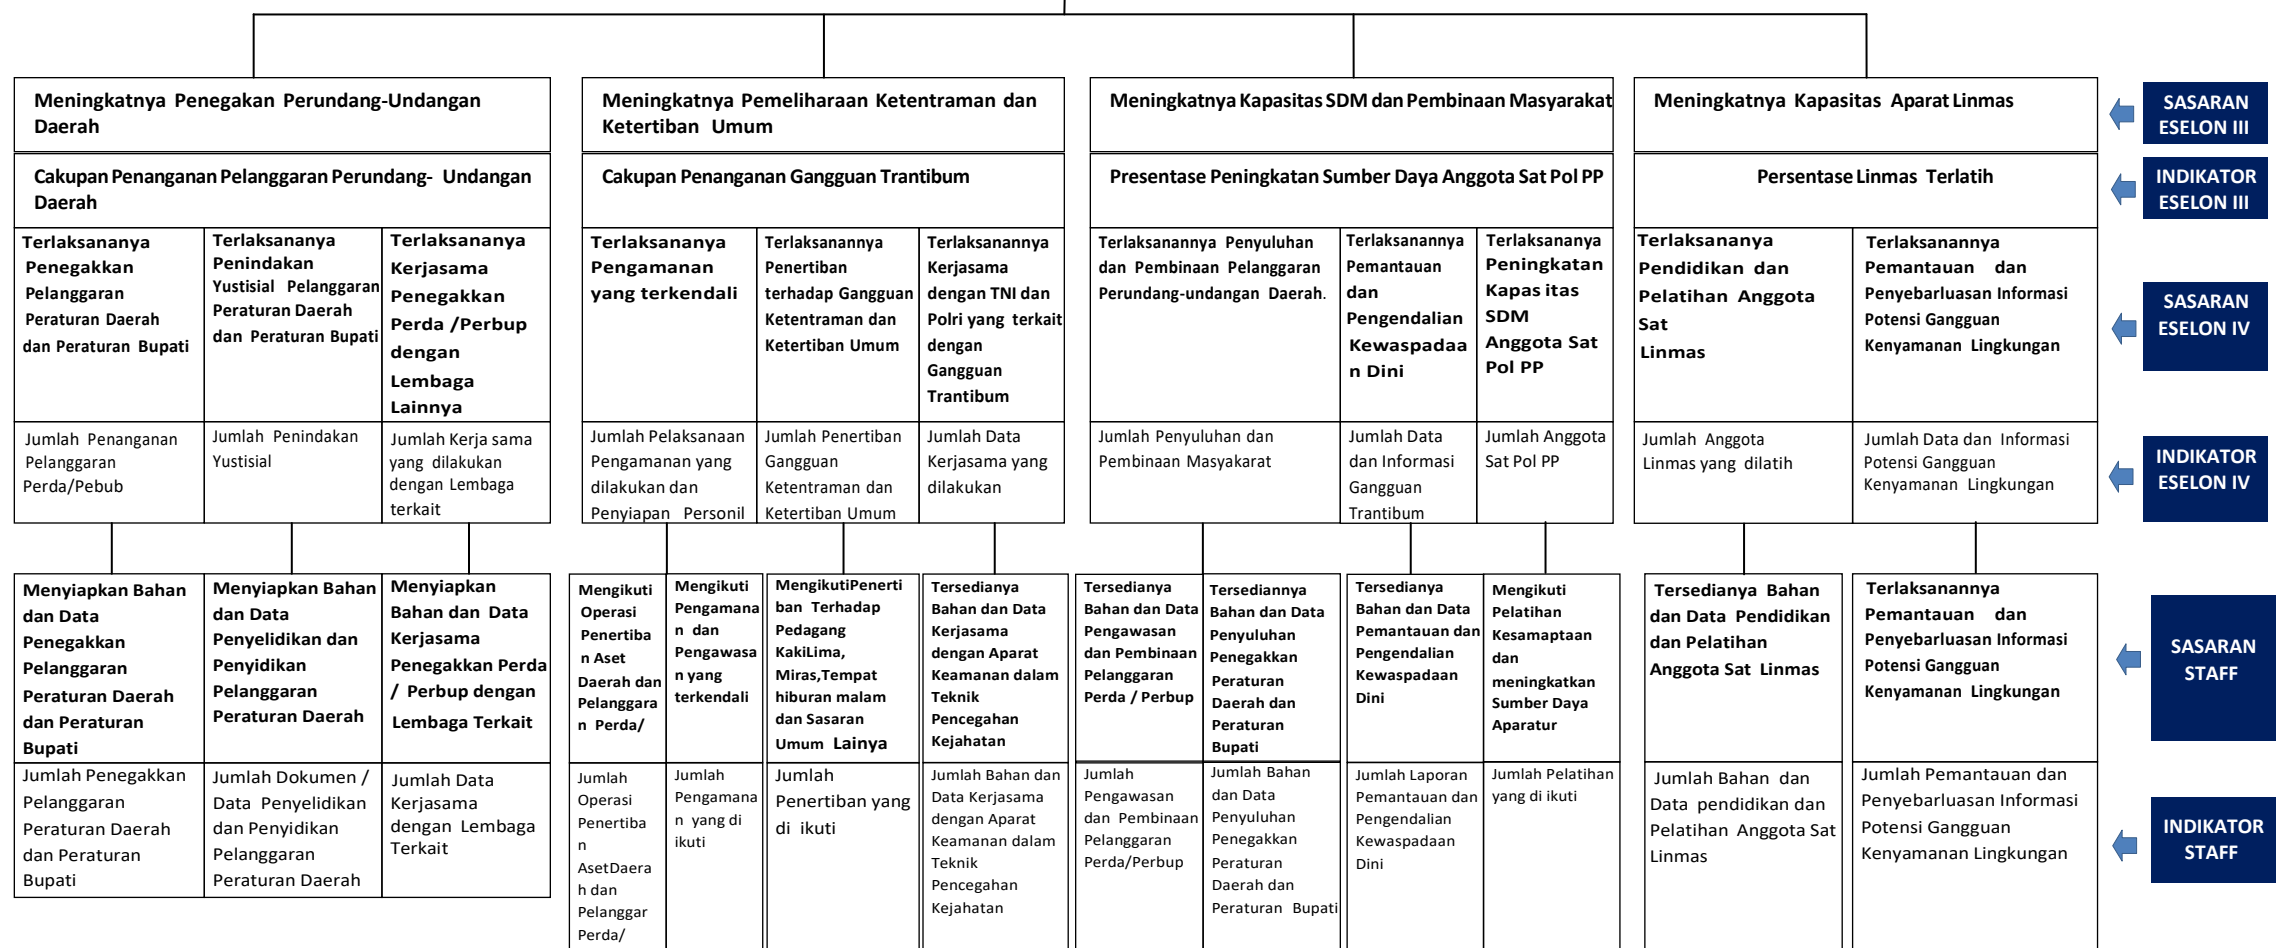

POHON KINERJA

SATUAN POLISI PAMONG PRAJA KABUPATEN PURWAKARTA

Meningkatkan Ketentraman, Ketertiban Umum dan Perlindungan Masyarakat	TUJUAN ESELON II	RENSTRA PD
Tingkat Ketentraman dan Ketertiban Umum K3 (Ketertiban, Ketentraman dan Keindahan)	INDIKATOR	
Meningkatnya Ketentraman, Ketertiban Umum, dan Perlindungan Masyarakat	SASARAN ESELON II	

Persentase Penurunan Pelanggaran Perundang - Undang Daerah

INDIKATOR

CROSSCUTTING
SATUAN POLISI PAMONG PRAJA KABUPATEN PURWAKARTA